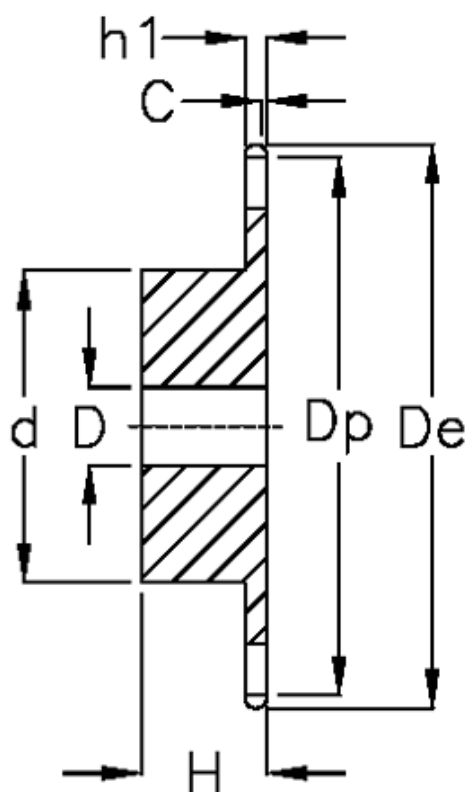

Varenummer: 616011011015
Beskrivelse: Navhjul 28 B-1 Z=15 simplex
forboret

Mål

Antal tænder	= 15
C	= 5
d	= *145
D	= $25 \pm 0,5$
De	= 232.3
Dp	= 213.79
For kædebetegnelse	= 28 B-1
For kæde størrelse	= 1 3/4" x 1 1/4"

H = 70
h1 = 29.4